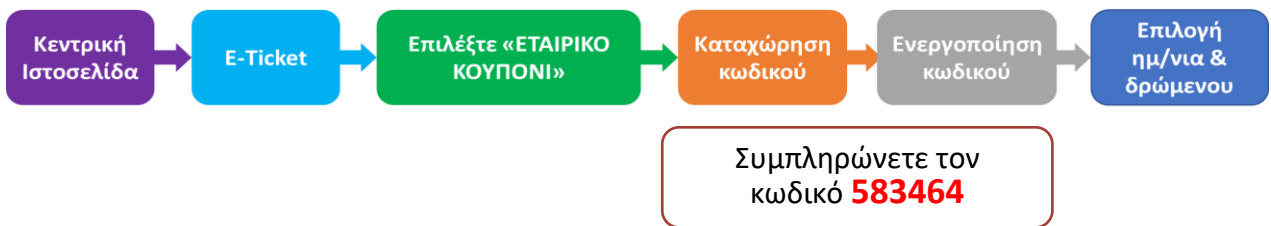

Γιορτάζοντας τα 20 χρόνια του νέου Ψηφιακού Πλανηταρίου του Ιδρύματος Ευγενίδου και την πρόσφατη τεχνική του αναβάθμιση, καλωσορίζουμε τη νέα παράσταση με τίτλο «**Είμαστε αστροσκοπή**» που αποτελεί την τελευταία δημιουργία σε σενάριο, σκηνοθεσία και αφήγηση του Διονύση Σιμόπουλου και μουσική του Βαγγέλη Παπαθανασίου «Vangelis», με το τελευταίο του αδημοσίευτο έργο, ένα μουσικό έργο-αφιέρωμα στο σύμπαν και την εξερεύνησή του. Μία αξέχαστη παράσταση, ένα κύκνειο άσμα που σφραγίζει τη μακρά φιλία των δύο ανδρών αλλά κυρίως το πάθος και την αγάπη τους για τα μουσικά του Σύμπαντος.

Μαζί και δύο νέες παραστάσεις «**Ο μαγεμένος ύφαλος**» και «**Ο Θρύλος του μαγεμένου ύφαλου**» όπου τα θρυλικά ψαράκια Λάκης Λιθρίνης και ο Άρης Πριόνης μεταμορφώνουν τον τεράστιο θόλο σε ένα απέραντο ωκεανό. Παράλληλα, το Κέντρο Επιστήμης και Τεχνολογίας εμπλουτίζεται με νέα πειράματα για όλες τις ηλικίες γεμίζοντας γνώση τους θεατές του. Οι ειδικές τιμές για το Πλανητάριο και την Περιήγηση στα Εκθέματα του Κέντρου Επιστήμης & Τεχνολογίας είναι **5 ευρώ** ανά δράση για τους ενήλικες και **4 ευρώ** για τα παιδιά, ενώ για τις επιδείξεις πειραμάτων είναι **6 ευρώ** και **4 ευρώ** αντίστοιχα. Η προσφορά ισχύει **έως 3/12/2023** και οι ημέρες και ώρες επισκέψεων είναι Τετάρτη έως Παρασκευή 17.00-20.30 & Σάββατο και Κυριακή 10:30-20:30. Η αγορά των εισιτηρίων γίνεται και **ηλεκτρονικά** ακολουθώντας τα εξής βήματα: